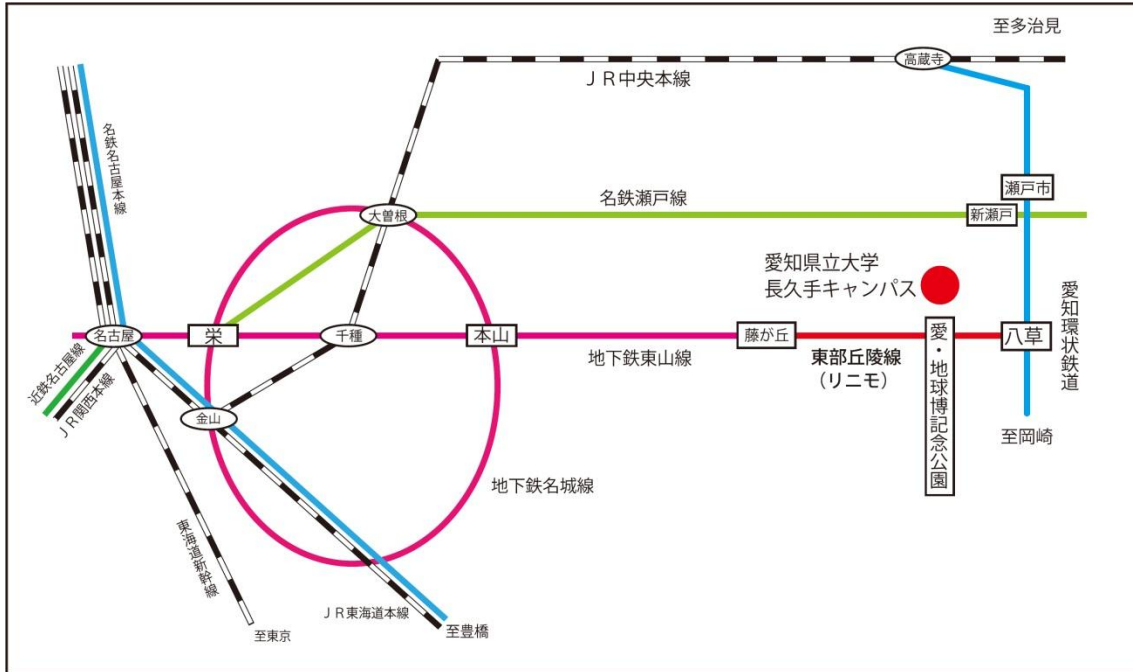

試験当日の集合場所は、受験票送付時に同封する他、以下の入試情報提供専用サイトにて掲載します。

URL : <http://nyushi.aichi-fam-u.ac.jp>

QR コード

【お問い合わせ先】

愛知県立芸術大学 入試・広報課

電話 0561-76-2603 (直通)

照会時間 午前 9 時から午後 5 時

ただし、土・日曜日、祝日等大学事務局が休業となる日は除きます。

所在地案内図

■名古屋方面から

名古屋駅から愛知県立大学長久手キャンパスまでは電車で約1時間。

市営地下鉄東山線「名古屋」駅乗車、終点「藤が丘」駅で下車、東部丘陵線（リニモ）に乗り換え「愛・地球博記念公園」駅下車、徒歩約3分。

もしくは市営地下鉄東山線「本郷」駅または「藤が丘」駅からタクシーで約20分。

■豊田・瀬戸方面から

愛知環状鉄道「八草」駅下車、東部丘陵線（リニモ）に乗り換え「愛・地球博記念公園」駅下車、徒歩約3分。