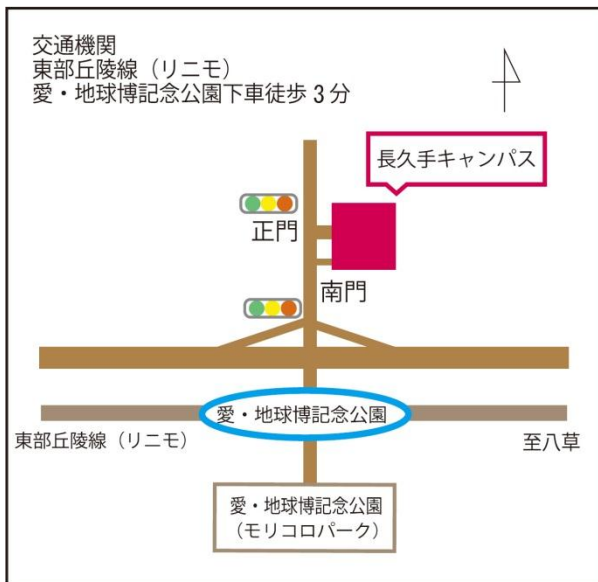

所在地案内図

■名古屋方面から

名古屋駅から愛知県立大学長久手キャンパスまでは電車で約1時間。

市営地下鉄東山線「名古屋」駅乗車、終点「藤が丘」駅で下車、東部丘陵線（リニモ）に乗り換え「愛・地球博記念公園」駅下車、徒歩約3分。

もしくは市営地下鉄東山線「本郷」駅または「藤が丘」駅からタクシーで約20分。

■豊田・瀬戸方面から

愛知環状鉄道「八草」駅下車、東部丘陵線（リニモ）に乗り換え「愛・地球博記念公園」駅下車、徒歩約3分。